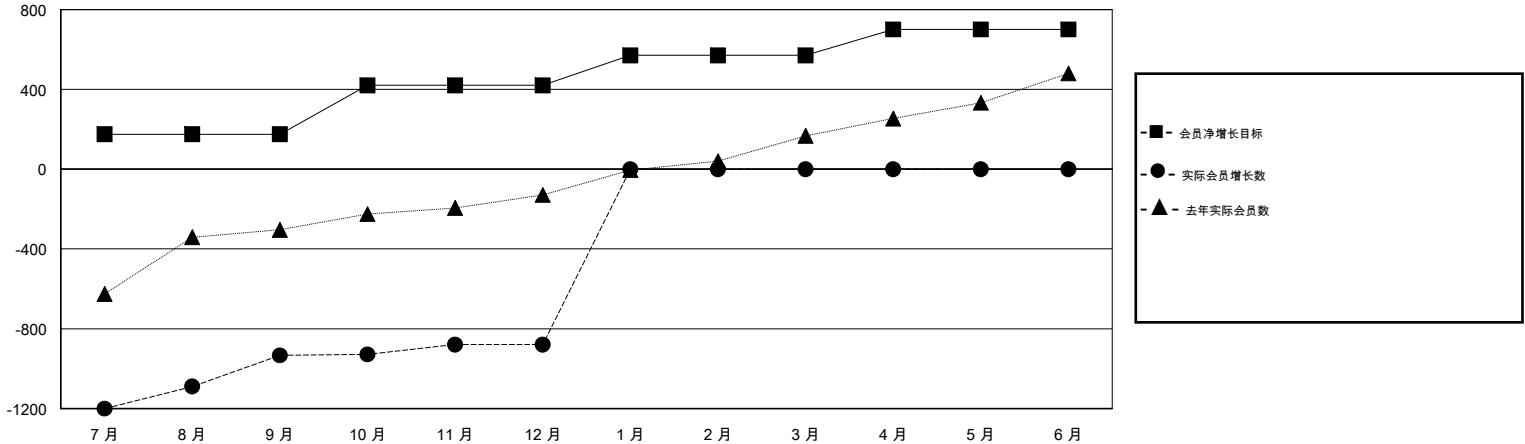

MONTHLY MEMBERSHIP PROGRESS REPORT

District 380

Results as of: 12/31/2017

GMT: ZIYU LIN

地点 CHINA

GMT宪章区

分会			
成果 2017-2018			
季	新分会目标	新会	会员流失的分会
7月/8月/9月	3	0	0
10月/11月/12月	3	0	0
1月/2月/3月	2	0	0
4月/5月/6月	2	0	0

位会员@每位须缴			
成果 2017-2018			
季	会员净增长目标	实际会员增长数	实际退会会员 (包括转会)
7月/8月/9月	175	360	1,229
10月/11月/12月	245	82	7
1月/2月/3月	150	0	0
4月/5月/6月	130	0	0

目标与实际新会累积

目标和实际会员累积

已取消的分会: 0	92 CLUBS OF 145 增添1位或以上的新会员	性别分布 男 2,863 (63.20%) 女 1,667 (36.80%) 年度女性会员百分比目标: 35%
放弃的会员 过世 1 分会已取消 0 其他 1,234 总计 1,235	点击这里取得累计会员数据	总计家庭单位会员数 199 支付减半会费的家庭会员 101