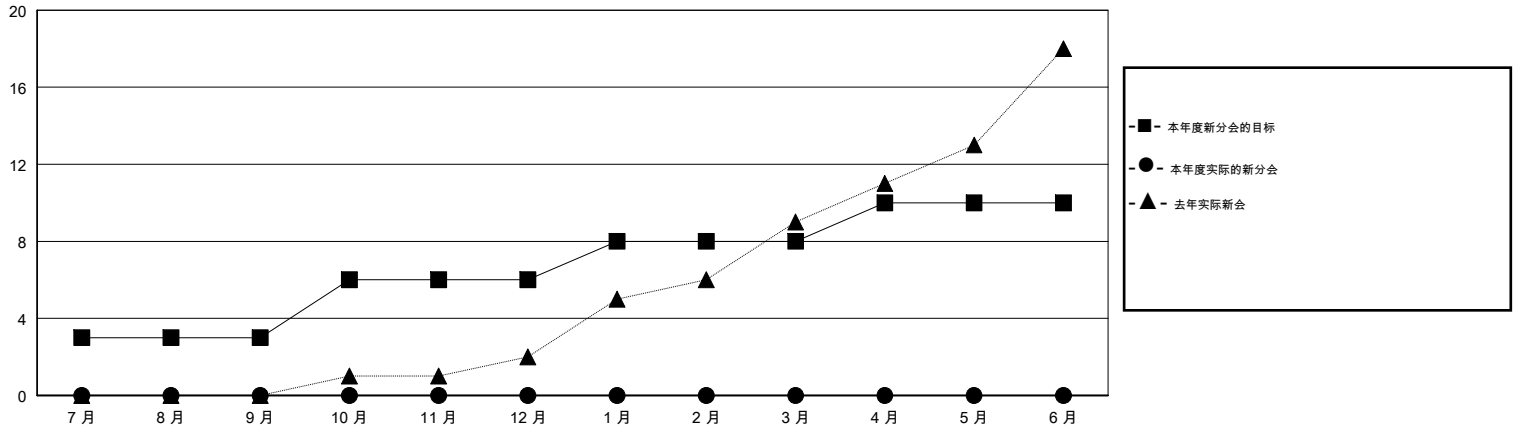

MONTHLY MEMBERSHIP PROGRESS REPORT

District 380

Results as of: 12/31/2017

GMT: ZIYU LIN

地点 CHINA

GMT宪章区

分会			
成果 2017-2018			
季	新分会目标	新会	会员流失的分会
7月/8月/9月	3	0	0
10月/11月/12月	3	0	0
1月/2月/3月	2	0	0
4月/5月/6月	2	0	0

位会员@每位须缴			
成果 2017-2018			
季	会员净增长目标	实际会员增长数	实际退会会员 (包括转会)
7月/8月/9月	175	360	1,229
10月/11月/12月	245	82	7
1月/2月/3月	150	0	0
4月/5月/6月	130	0	0

目标与实际新会累积

目标和实际会员累积

已取消的分会: 0	92 CLUBS OF 145 增添1位或以上的新会员	性别分布 男 2,863 (63.20%) 女 1,667 (36.80%) 年度女性会员百分比目标: 35%
放弃的会员 过世 1 分会已取消 0 其他 1,234 总计 1,235	点击这里取得累计会员数据	总计家庭单位会员数 199 支付减半会费的家庭会员 101